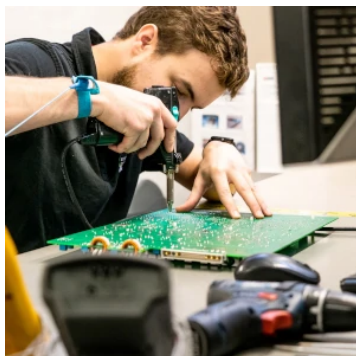

WSPARCIE DOSTĘPNE 24/7
[+48 71 750 09 78](tel:+48717500978)

NAPISZ DO NAS
info@rgbelektronika.pl

STANOWISKO TESTOWE

Dysponujemy opracowanymi przez nas stanowiskami testowymi, dzięki którym sprawdzamy czy urządzenie jest sprawne. To za pomocą tych stanowisk testujemy naprawione urządzenie, na które dajemy później aż 24 miesiące gwarancji, a Ty możesz mieć pewność, że twój sprzęt został naprawiony w serwisie świadczącym usługi najwyższej jakości.

PRODUKTY Z OFERTY RGB ELEKTRONIKA TO:

NAJWYŻSZA JAKOŚĆ

Każdy produkt poddawany jest specjalistycznej ocenie, na podstawie najlepszej jakości, by zagwarantować ich bezawaryjną pracę. Dzięki temu możesz mieć pewność, że urządzenie **SIEMENS 1FT5066-0AF01-2-Z Z:G51 FRONT COVER** zostało przygotowane z największą starannością.

EKSPRESOWA WYSYŁKA

Produkty z naszego magazynu wysyłamy jeszcze tego samego dnia, w którym zostało złożone zamówienie. Na życzenie klienta wysyłamy również dedykowanego kuriera. Możesz być pewien, że Twój **SIEMENS 1FT5066-0AF01-2-Z Z:G51 FRONT COVER** dotrze do Ciebie w najszybszym możliwym terminie.

24 MIESIĄCE GWARANCJI

Wszystkie produkty objęte są przez nas 24 miesiące gwarancją! Oznacza to, że zakupione przez Ciebie urządzenie **SIEMENS 1FT5066-0AF01-2-Z Z:G51 FRONT COVER** przez 2 lata zostanie przez nas naprawione w ramach gwarancji, a Ty możesz być spokojny o płynność ruchu swojego przedsiębiorstwa.